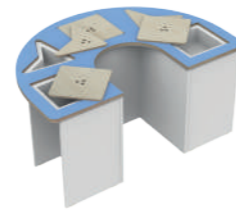

COD.6522E
139x90x63h cm

3+

**MODULO BANCO
CREATIVO CON VASCHE**

Creativity table with plastic trays
Module banc créatif avec bac
Mesa creativa