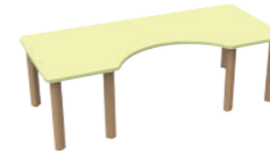

COD.1946NL
200x104x53h cm

1+

**TAVOLO PAPP
BOOMERANG**

Feeding table
Table pappa boomerang
Mesa en "L"

COD.1956NL
173x115x53h cm

1+

**TAVOLO PAPP
PIEDONE**

"Piedone" feeding table
Table "Pappa piedone"
Mesa "piedone"

COD.5044R
Diam.30x31/53,5h cm

**SGABELLO I-ROCK
COLORI DISPONIBILI
ROSSO O SMERALDO**

Stool i-rock colours available red or emerald
Tabouret i-rock couleurs disp. Rouge ou émeraude
Taburete i-rock

COD.6627N
50x50x31/61h cm

3+

**SEGGIOLONE LEGNO
CON IMBOTTITURA**

Wooden high chair
Cahise haute avec mousse
Silla alta para bebe

COD.1945NL
170x75x53h cm

1+

**TAVOLO PAPP
RETTANGOLARE**

Rectangular feeding table
Table "pappa" rectangulaire
Mesa rectangular