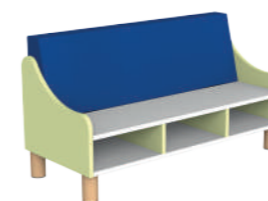

**CUBETTO
MODULO 3 ORIZZONTALE**

3 cubes horizontal module
Module cube 3 horizontale
3 casillas

COD.4349L
104x44x30/60h cm

1+

**PANCHETTA CON SCHIENALE
MORBIDO E CASELLE**

Bench with open compartments and soft backrest
Banc avec dossier morbido à cases
Banco con respaldo y casillas