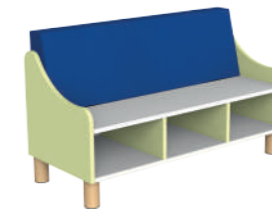

COD.4349L
104x44x30/60h cm

1+

**PANCHETTA CON
SCHIENALE MORBIDO
E CASELLE**

Bench with open compartments and soft backrest
Banc avec dossier morbido à cases
banco con respaldo y casillas