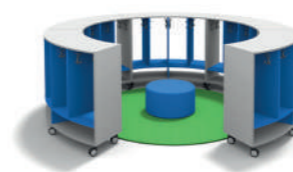

COD.7561GR x5 Moduli
296x276x107,5h cm

3+

**CIRCOLETTO
escluso tappeto e morbido**

Reading corner "Circoletto"
Lecture crèche et enfance "Circoletto"
Rincón de lectura "Circoletto"