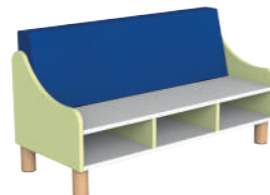

COD.7412GP
41x30x78h cm.

1+

**CUBETTO MODULO
2 VERTICALE**

2 cubes vertical module
Module cube 2 verticale
2 casillas

COD.4376L
52x44x30/60h cm

1+

**PANCHETTA CON
SCHIENALE MORBIDO
E CASELLE**

Bench with open compartments and soft backrest
Banc avec dossier mousse à cases
Banco con respaldo y casillas