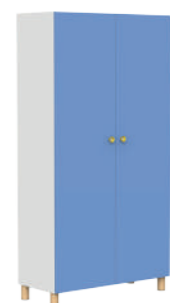

COD.7412GP
40x30x78h cm

3+

**CUBETTO
MODULO 2 VERTICALE**

2 cubes vertical module
Module cube 2 verticale
2 casillas

COD.4144L
44x44x108h cm

3+

**MOBILE A
3 VANI ANGOLO 90°**

Corner 90° cabinet with 3 open compartments
Meuble 2 espaces angle 90°
Armario rinconero 2 compartimentos