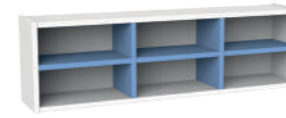

COD.4265S

104x20x30h cm

3+

**PENSILINO A
6 CASELLE**

Open wall unit for changing table
étagère à 6 niches
6 casillas

COD.4258A

104x26h cm

3+