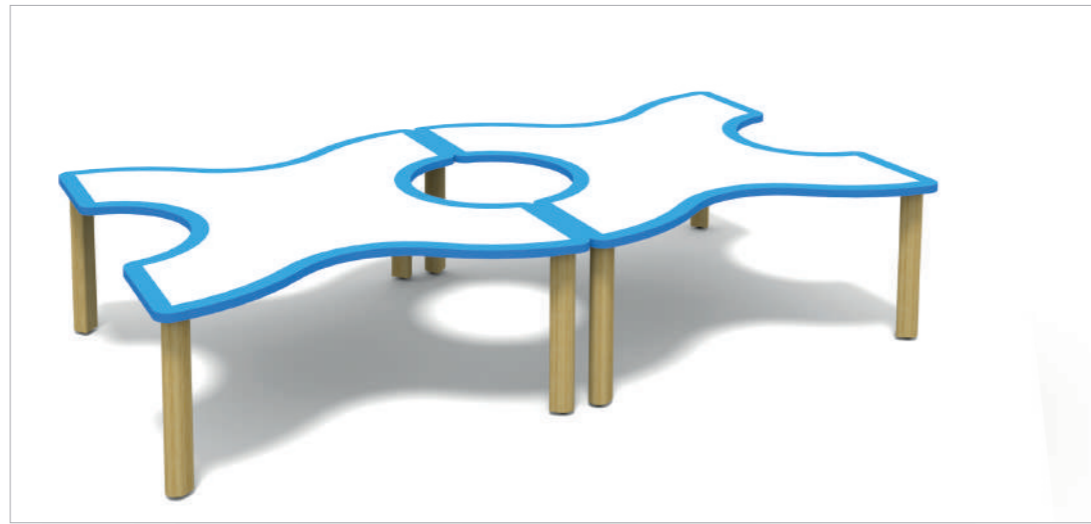

Kindergarten cylinder pouf
Pouf cylindrique enfance
Pouf cilindro

COD.6675E
49x28x3h cm

1+

**IMBOTTITURA
PER ZONA SEDUTA**

Padding for seating area
Mousse pour zone assise
Almohadilla

TAVOLI EMPATIA

COD.1961NL+1967NL+1967NL