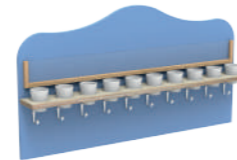

**TRAPUNTINA PER
LETTINO MORBIDO**

Quilt for soft bed
Couverture pour lit mousse
Colcha

COD.4395A

104x15h cm

3+

**MENSOLA 10 GANCI
E BICCHIERI**

Shelf with 10 hooks and glasses
Étagère 10 crochets et gobelets
Balda y 10 perchos y vasos