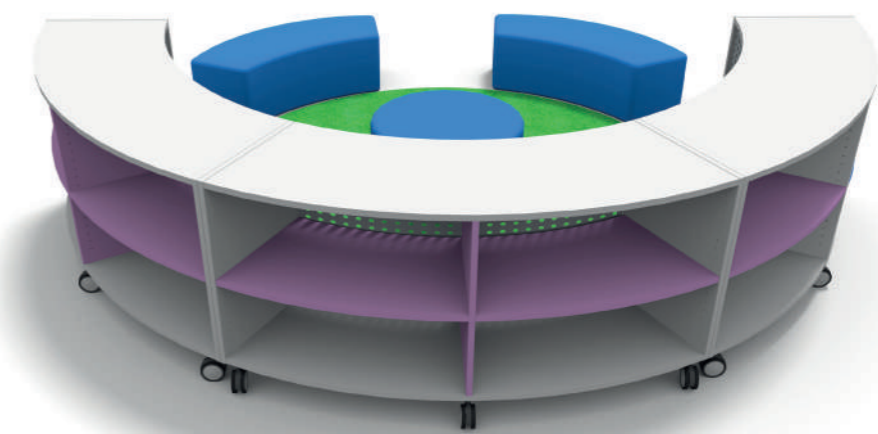

COD.7544GR x3 Moduli
296x276x108h cm

**LETTURA NIDO
E INFANZIA**

Reading corner
Lecture crèche et enfance
Rincón de lectura

LETTURA NIDO E INFANZIA

Un angolo accogliente ha il compito di favorire la concentrazione, l'ascolto e l'interazione, è quindi importante collocare questo ambiente in uno spazio protetto.