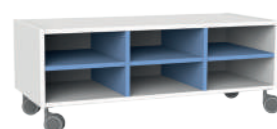

COD.4180R
104x44x44h cm

3+

**MOBILETTO A
6 CASELLE SU RUOTE**

Cabinet with 6 small open compartments on castors
Meuble 6 cases sur roulettes
Armario 6 casillas con ruedas