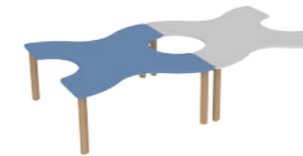

3+

TAVOLO EMPATIA SEMICIRCOLARE

Semicircular empathy table
Table empathie demi lune
Mesa semirredonda empatía

COD.1961NL+1961NL

240x130x64h cm

3+

TAVOLO DOPPIO A "X" EMPATIA

Double X-shaped empathy table
Table double empathie
Doble mesa empatía