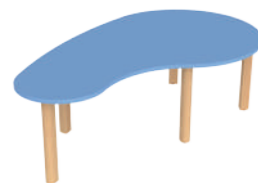

COD.1956NL
173x115x53h cm

1+

**TAVOLO PAPP
PIEDONE**

"Piedone" feeding table
Table "Pappa piedone"
Mesa "piedone"