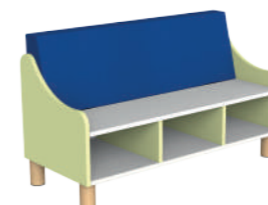

COD.4349L
104x44x30/60h cm

3+

**PANCHETTA CON SCHIENALE
MORBIDO E CASELLE**

Bench with open compartments and soft backrest
Banc avec dossier morbido à cases
Banco con respaldo y casillas

COD.4186L
44x44x44h cm