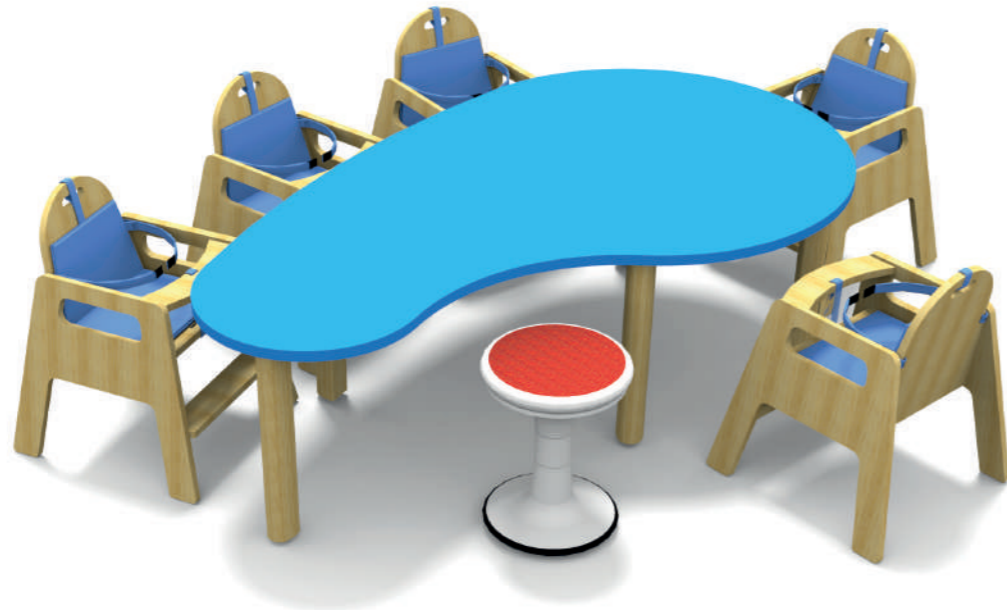

COD.1956NL
173x115x53h cm

1+

**TAVOLO PAPP
PIEDONE**

"Piedone" feeding table
Table "Pappa piedone"
Mesa "piedone"

COD.5044R
Diam.30x31/53,5h cm

**SGABELLO I-ROCK
COLORI DISPONIBILI
ROSSO O SMERALDO**

Stool i-rock colours available red or emerald
Tabouret i-rock couleurs disp. Rouge ou émeraude
Taburete i-rock

COD.6627N
50x50x31/61h cm

3+

**SEGGIOLONE LEGNO
CON IMBOTTITURA**

Wooden high chair
Cahise haute avec mousse
Silla alta para bebe

COD.1942NL
diam.100x42h cm
diam.100x53h cm

1+

**TAVOLO TONDO
MEDIO**

Round table
Table moyenne ronde
Mesa redonda

COD.1939NL
diam.130x42h cm
diam.130x53h cm

1+

**TAVOLO TONDO
GRANDE**

Big round table
Table grande ronde
Mesa redonda

COD.1935L
100x100x42h cm
100x100x53h cm

1+

**TAVOLO QUADRATO
CON SPECCHIO**

Square table with mirror
Table carrée avec miroir
Mesa cuadrada con espejo

COD.1946NL
200x104x53h cm

1+

**TAVOLO PAPP
BOOMERANG**

Feeding table
Table pappa boomerang
Mesa en "L"

COD.1956NL
173x115x53h cm

1+

**TAVOLO PAPP
PIEDONE**

"Piedone" feeding table
Table "Pappa piedone"
Mesa "piedone"

COD.5044R
Diam.30x31/53,5h cm

**SGABELLO I-ROCK
COLORI DISPONIBILI
ROSSO O SMERALDO**

Stool i-rock colours available red or emerald
Tabouret i-rock couleurs disp. Rouge ou émeraude
Taburete i-rock

COD.6627N
50x50x31/61h cm

3+

**SEGGIOLONE LEGNO
CON IMBOTTITURA**

Wooden high chair
Cahise haute avec mousse
Silla alta para bebe

COD.1945NL
170x75x53h cm

1+

**TAVOLO PAPP
RETTANGOLARE**

Rectangular feeding table
Table "pappa" rectangulaire
Mesa rectangular

COD.1943NL
180x90x53h cm

3+

**TAVOLO
A CORONA**

Crown shaped table
Table à couronne
Mesa en "U"

COD.1958NL
130x130x53h cm

3+

**TAVOLO
GIOCO COSTRUZIONI**

Big square table with plastic tray
Table jeux de constructions
Mesa cuadrada con cubeta

COD.1712L
130x130x42h cm
130x130x53h cm

1+

**TAVOLO QUADRATO
GRANDE**

Big square table
Table grande carrée
Mesa cuadrada

COD.1716L
160x80x42h cm
160x80x53h cm

1+

**TAVOLO RETTANGOLARE
GRANDE**

Big rectangular table
Table grande rectangulaire
Mesa rectangular

COD.1136L
130x65x42h cm
130x65x53h cm

1+

TAVOLO RETTANGOLARE

Rectangular table
Table rectangulaire
Mesa rectangular

COD.1705L
130x61x42h cm
130x61x53h cm

1+

TAVOLO TRAPEZIO

Trapezoidal table
Table trapèze
Mesa trapecio

COD.1936NL
130x114x42h cm
130x114x53h cm

1+

TAVOLO ESAGONALE

Hexagonal table
Table hexagonale
Mesa hexagonal

COD.1131L
65x65x42h cm
65x65x53h cm

1+

**TAVOLO QUADRATO
PICCOLO**

Small square table
Table petite carrée
Mesa cuadrada

COD.1136L
130x65x72h cm

3+

**TAVOLO RETTANGOLARE
ADULTI**

Rectangular table
Table rectangulaire adulte
Mesa rectangular

COD.1941NL
100x50x42h cm
100x50x53h cm

1+

**TAVOLO SEMICIRCOLARE
MEDIO**

Semicircular table
Table moyenne demi lune
Mesa semirredonda

COD.1937NL
130x65x42h cm
130x65x53h cm

1+

**TAVOLO SEMICIRCOLARE
GRANDE**

Big semicircular table
Table grande demi lune
Mesa semirredonda

COD.1711L
100x100x42h cm
100x100x53h cm

1+

**TAVOLO QUADRATO
MEDIO**

Square table
Table moyenne carrée
Mesa cuadrada