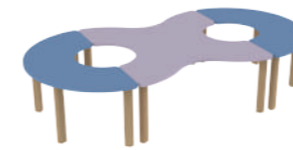

Kindergarten cylinder pouf
Pouf cylindrique enfance
Pouf cilindro

COD.6675E
49x28x3h cm

1+

**IMBOTTITURA
PER ZONA SEDUTA**

Padding for seating area
Mousse pour zone assise
Almohadilla

TAVOLI EMPATIA

COD.1961NL+1967NL+1967NL