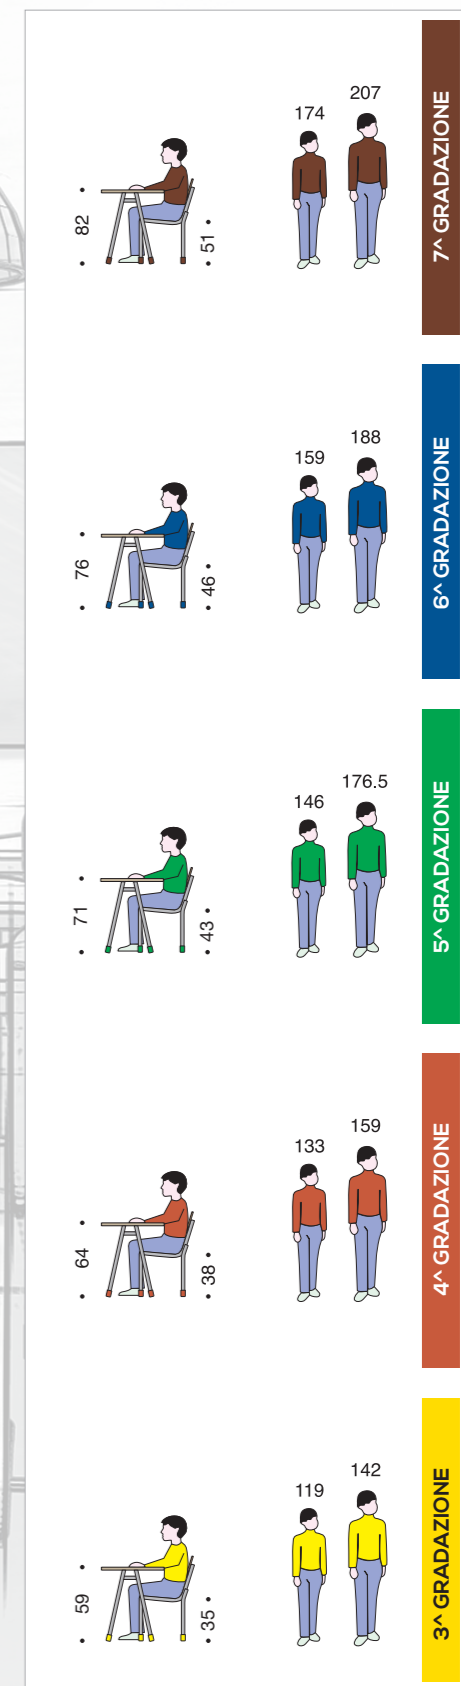

10 BUONE RAGIONI PER SCEGLIERE TAVOLO TRAPEZIO

TAVOLO TRAPEZIO Table Trapezio - Table Trapezio

- 01 **FACILITÀ DI PULIZIA**
  Cleaning | Nettoyage
- 02 **MANUTENZIONE**
  Maintenance | Entretien
- 03 **DUREVOLEZZA**
  Durability | Durabilité
- 04 **SOSTENIBILE**
  Sustainable | Durable
- 05 **COMFORT ACUSTICO**
  Acoustic comfort | Confort acoustique
- 06 **SENSO DI APPARTENENZA**
  Responsability | Responsabilité
- 07 **PERSONALIZZAZIONE PIANO DI LAVORO**
  Customization of the top | Personnalisation du plan de travail
- 08 **RICICLABILITÀ**
  Recyclable | Recyclable
- 09 **MULTIFUNZIONALITÀ**
  Multifunctionality | Multifonctionnalité
- 10 **MANEGGEVOLEZZA**
  Gestion | Gestion

UNI EN 1729-1 ALTEZZE e GRANDEZZE | Heits and Lengths - Hauteur et Grandeur