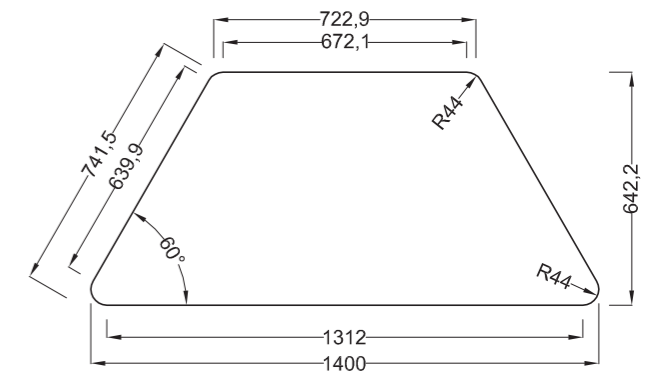

## TAVOLO TRAPEZIO

Table Trapezio - Table Trapezio

TAVOLO TRAPEZIO DA 160

TAVOLO TRAPEZIO DA 140

TAVOLO TRAPEZIO DA 130

TAVOLO TRAPEZIO DA 100

TAVOLO TRAPEZIO DA 85

- COMPOSIZIONE CON TRAPEZIO DA 85
- Dimensioni d'ingombro 180x160 cm. circa
- Overall dimensions 180x160 cm. approximately

# TAVOLO QUADRO

Table Quadro - Table Quadro

- DIMENSIONI PIANO QUADRO
- Dimension Table Quadro
- 65x65x59/64/71/76/82h. cm.

COMPOSIZIONE TAVOLO QUADRO CON TRAPEZIO PIANO DA 100  
 | Dimensioni d'ingombro 392x232 cm. circa  
 | Overall dimensions 392x232 cm. approximately