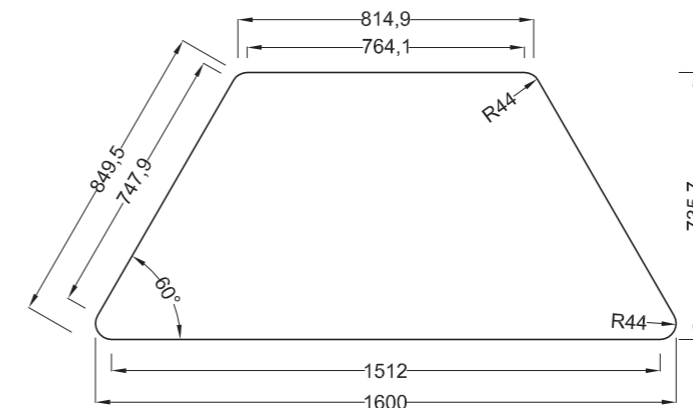

## AULE CON TAVOLI TRAPEZIO

Class rooms with Table Trapezio - Salles de classe avec Table Trapezio

## TAVOLO TRAPEZIO

Table Trapezio - Table Trapezio

TAVOLO TRAPEZIO DA 160

TAVOLO TRAPEZIO DA 140

TAVOLO TRAPEZIO DA 130

TAVOLO TRAPEZIO DA 100

TAVOLO TRAPEZIO DA 85

- COMPOSIZIONE CON TRAPEZIO DA 85
- Dimensioni d'ingombro 180x160 cm. circa
- Overall dimensions 180x160 cm. approximately