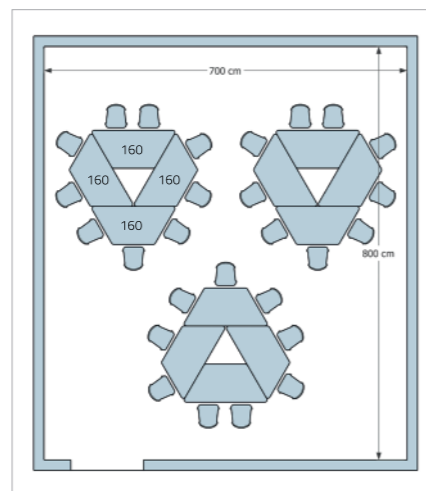

TAVOLO TRAPEZIO

Table Trapezio - Table Trapezio

ESEMPI DI DISPOSIZIONE AULE

Examples of classrooms arrangements
Exemples de disposition de classes

LAYOUT 05