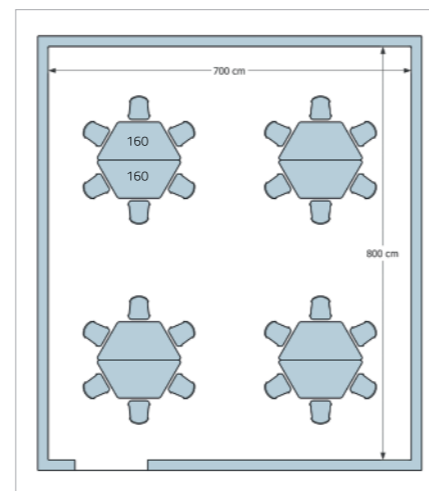

TAVOLO TRAPEZIO

Table Trapezio - Table Trapezio

ESEMPI DI DISPOSIZIONE AULE

Examples of classrooms arrangements
Exemples de disposition de classes

LAYOUT 09