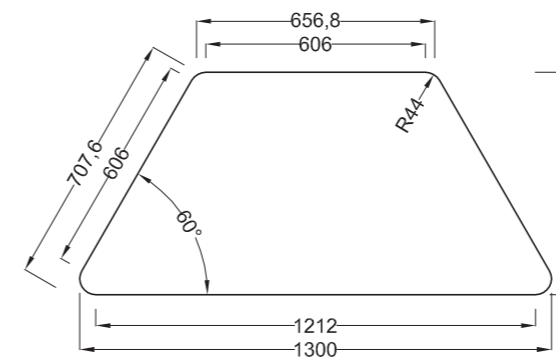

## TAVOLO TRAPEZIO

Table Trapezio - Table Trapezio

TAVOLO TRAPEZIO DA 160

TAVOLO TRAPEZIO DA 140

TAVOLO TRAPEZIO DA 130

TAVOLO TRAPEZIO DA 100

TAVOLO TRAPEZIO DA 85

- COMPOSIZIONE CON TRAPEZIO DA 85
- Dimensioni d'ingombro 180x160 cm. circa
- Overall dimensions 180x160 cm. approximately

The melamin top of 25mm. With minimum radius of 44mm radius. All edges and corners of the board have a radius conforming safety standards with radius of 3mm. The table can be fixed height or adjustable, can have wheels, can have bookshelf in polypropilene, metal grid or with guides support chairs. Cuffs adjustable at the base.

# TAVOLO QUADRO

Table Quadro - Table Quadro

- DIMENSIONI PIANO QUADRO
- Dimension Table Quadro
- 65x65x59/64/71/76/82h. cm.

COMPOSIZIONE TAVOLO QUADRO CON TRAPEZIO PIANO DA 100  
 | Dimensioni d'ingombro 392x232 cm. circa  
 | Overall dimensions 392x232 cm. approximately