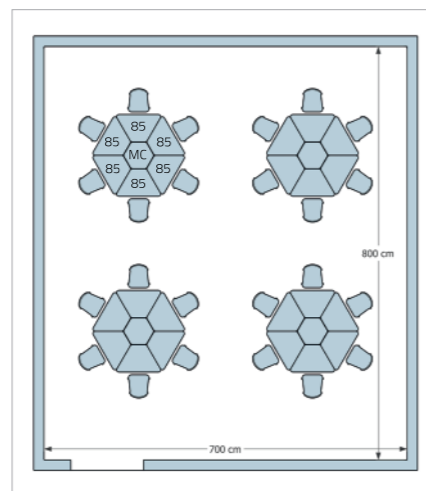

TAVOLO TRAPEZIO

Table Trapezio - Table Trapezio

ESEMPI DI DISPOSIZIONE AULE

Examples of classrooms arrangements
Exemples de disposition de classes

LAYOUT 02