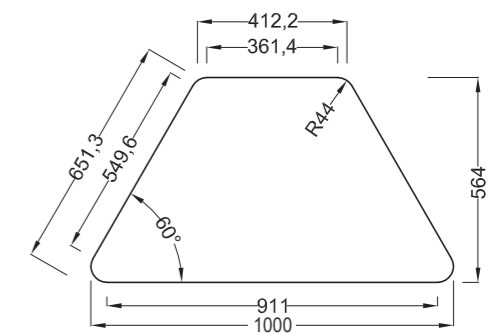

## TAVOLO TRAPEZIO

Table Trapezio - Table Trapezio

TAVOLO TRAPEZIO DA 160

TAVOLO TRAPEZIO DA 140

TAVOLO TRAPEZIO DA 130

TAVOLO TRAPEZIO DA 100

TAVOLO TRAPEZIO DA 85

- COMPOSIZIONE CON TRAPEZIO DA 85
- Dimensioni d'ingombro 180x160 cm. circa
- Overall dimensions 180x160 cm. approximately

The melamin top of 25mm. With minimum radius of 44mm radius. All edges and corners of the board have a radius conforming safety standards with radius of 3mm. The table can be fixed height or adjustable, can have wheels, can have bookshelf in polypropilene, metal grid or with guides support chairs. Cuffs adjustable at the base.

# TAVOLO QUADRO

Table Quadro - Table Quadro

- DIMENSIONI PIANO QUADRO
- Dimension Table Quadro
- 65x65x59/64/71/76/82h. cm.

COMPOSIZIONE TAVOLO QUADRO CON TRAPEZIO PIANO DA 100  
 | Dimensioni d'ingombro 392x232 cm. circa  
 | Overall dimensions 392x232 cm. approximately