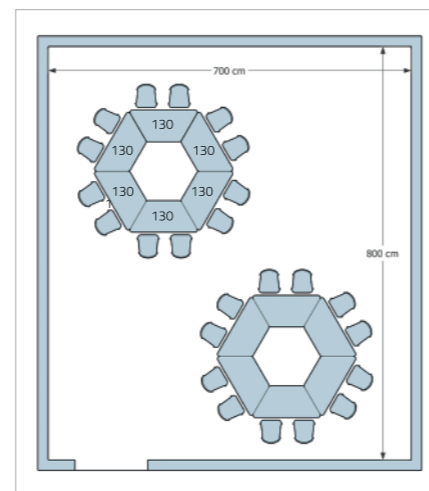

# TAVOLO QUADRO

Table Quadro - Table Quadro

- DIMENSIONI PIANO QUADRO
- Dimension Table Quadro
- 65x65x59/64/71/76/82h. cm.

COMPOSIZIONE TAVOLO QUADRO CON TRAPEZIO PIANO DA 100  
 | Dimensioni d'ingombro 392x232 cm. circa  
 | Overall dimensions 392x232 cm. approximately

- COMPOSIZIONE CON TRAPEZIO PIANO DA 140
- Dimensioni d'ingombro 290x260 cm. circa
- Overall dimensions 290x260 cm. approximately

## ESEMPI DI DISPOSIZIONE AULE

Examples of classrooms arrangements  
Exemples de disposition de classes

LAYOUT 04

LAYOUT 05

LAYOUT 06

### DIMENSIONI

|      |                     |
|------|---------------------|
| 4249 | 52x59x94h. cm circa |
|------|---------------------|