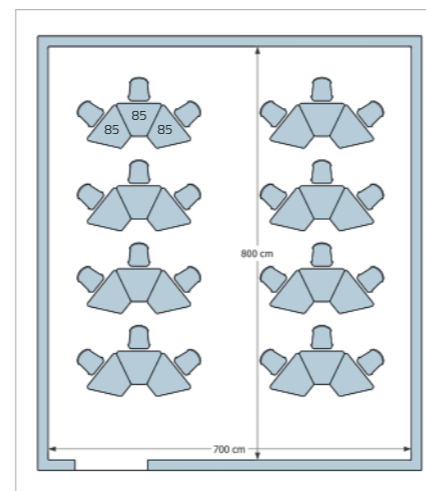

### ESEMPI DI DISPOSIZIONE AULE

Examples of classrooms arrangements  
Exemples de disposition de classes

LAYOUT 01

LAYOUT 02

LAYOUT 03

TAVOLO TRAPEZIO CON 4 RUOTE | Table Trapezio with 4 wheels | Table Trapezio avec 4 roulettes

## TAVOLO TRAPEZIO

Table Trapezio - Table Trapezio

- COMPOSIZIONE CON TRAPEZIO PIANO DA 140
- Dimensioni d'ingombro 290x130 cm. circa
- Overall dimensions 290x130 cm. approximately