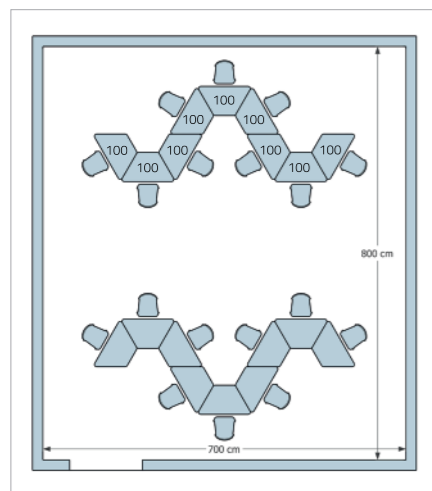

ESEMPI DI DISPOSIZIONE AULE

Examples of classrooms arrangements
Exemples de disposition de classes

LAYOUT 04