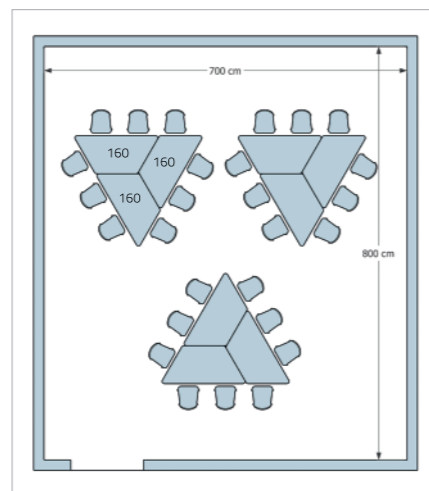

TAVOLO TRAPEZIO

Table Trapezio - Table Trapezio

ESEMPI DI DISPOSIZIONE AULE

Examples of classrooms arrangements
Exemples de disposition de classes

LAYOUT 08