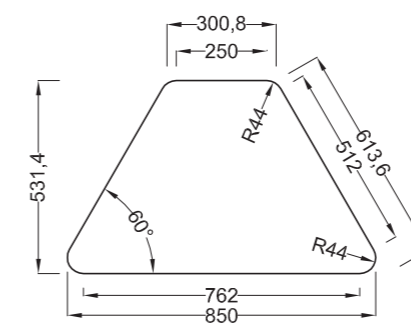

## TAVOLO TRAPEZIO

Table Trapezio - Table Trapezio

TAVOLO TRAPEZIO DA 160

TAVOLO TRAPEZIO DA 140

TAVOLO TRAPEZIO DA 130

TAVOLO TRAPEZIO DA 100

TAVOLO TRAPEZIO DA 85

- COMPOSIZIONE CON TRAPEZIO DA 85
- Dimensioni d'ingombro 180x160 cm. circa
- Overall dimensions 180x160 cm. approximately

The melamin top of 25mm. With minimum radius of 44mm radius. All edges and corners of the board have a radius conforming safety standards with radius of 3mm. The table can be fixed height or adjustable, can have wheels, can have bookshelf in polypropilene, metal grid or with guides support chairs. Cuffs adjustable at the base.

# TAVOLO QUADRO

Table Quadro - Table Quadro

- DIMENSIONI PIANO QUADRO
- Dimension Table Quadro
- 65x65x59/64/71/76/82h. cm.

COMPOSIZIONE TAVOLO QUADRO CON TRAPEZIO PIANO DA 100  
 | Dimensioni d'ingombro 392x232 cm. circa  
 | Overall dimensions 392x232 cm. approximately