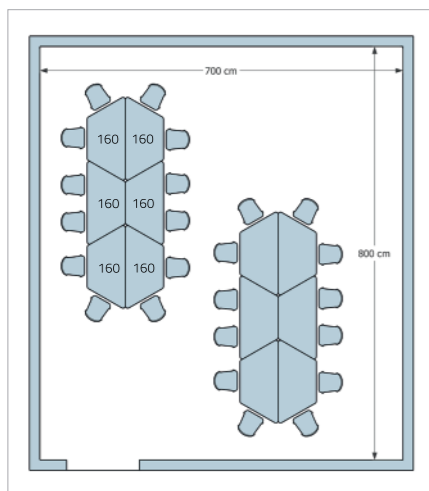

ESEMPI DI DISPOSIZIONE AULE

Examples of classrooms arrangements
Exemples de disposition de classes

LAYOUT 07